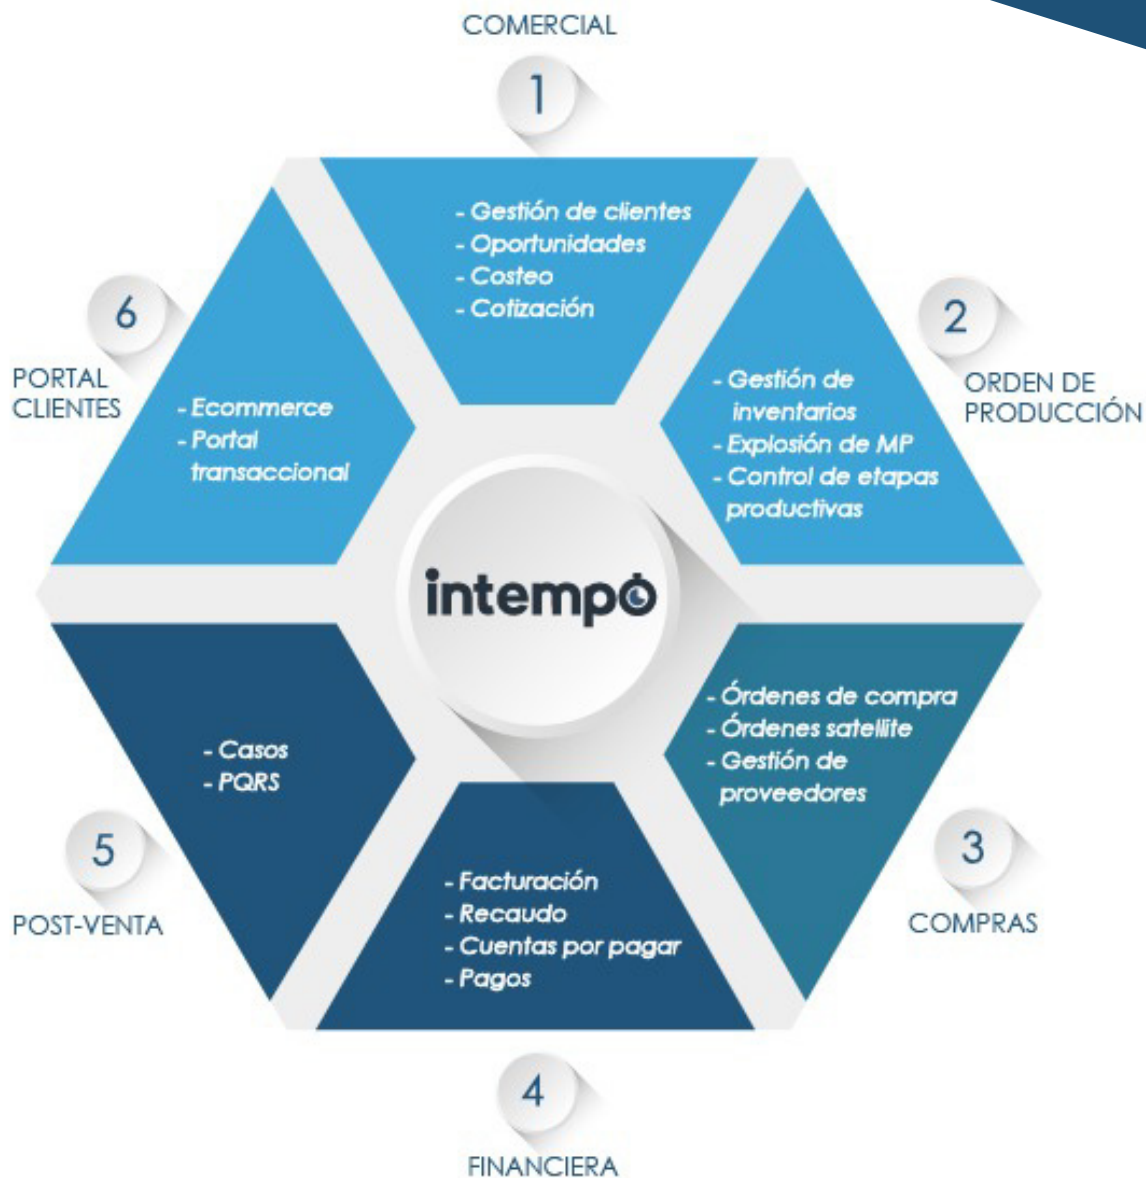

intempó

Es una solución de bajo costo que tan solo en semanas puede transformar su organización